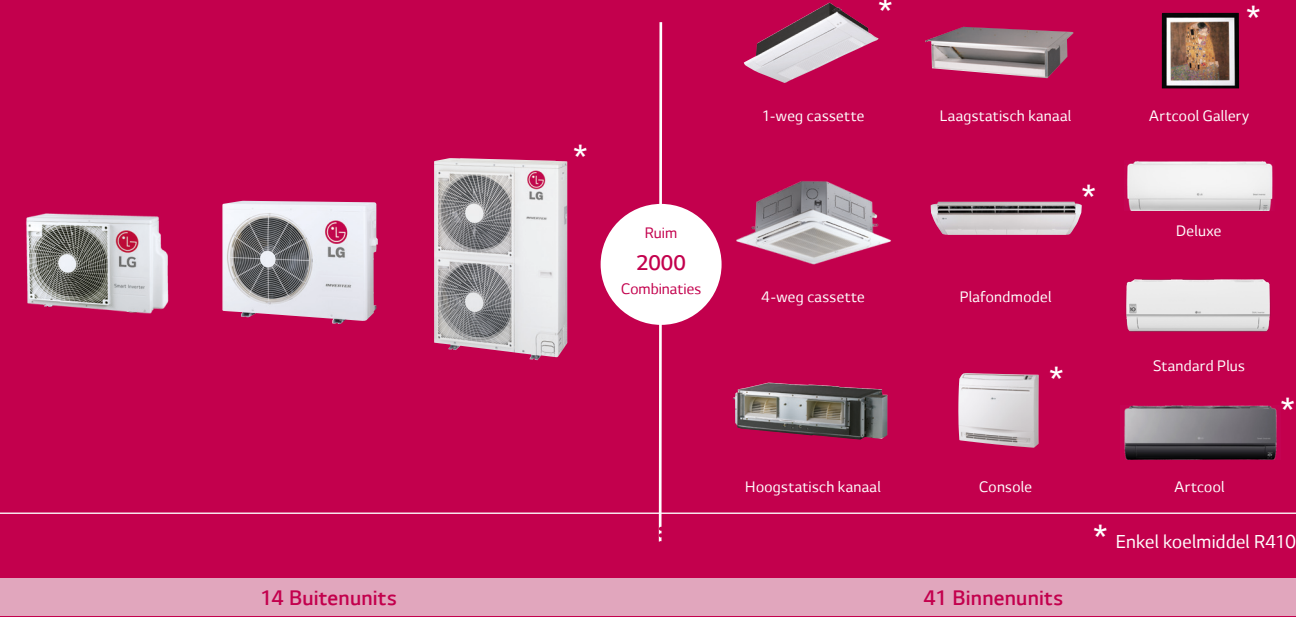

Buitendelen R410a Line-up

Multi F	Type	Capaciteit	Max. aantal	SEER/SCOP	Seizoens-energielabel**	Afmetingen	Spanning
	MU2M15UL4	4,1 kW / 4,7 kW	2	7,6/4,2	A++/A+	770 x 545 x 288	230 V Mono
	MU2M17UL4	4,7 kW / 5,3 kW	2	7,5/4,2	A++/A+	770 x 545 x 288	230 V Mono
	MU3M19 UE4	5,3 kW / 6,3 kW	3	7,6/4,21	A++/A+	870 x 655 x 320	230 V Mono
	MU3M21 UE4	6,2 kW / 7 kW	3	7,3/4,21	A++/A+	870 x 655 x 320	230 V Mono
	MU4M25 U44	7 kW / 8,4 kW	4	7,3/4,0	A++/A+	950 x 834 x 330	230 V Mono
	MU4M27 U44	7,9 kW / 9,1 kW	4	7,2/4,0	A++/A+	950 x 834 x 330	230 V Mono
	MU5M30 U44	8,8 kW / 10,1 kW	5	7,0/4,0	A++/A+	950 x 834 x 330	230 V Mono
	MU5M40 U02	11,2 kW / 12,5kW	5	6,1/3,9	A++/A+	950 x 1380 x 330	230 V Mono

** A++ tot E-schaal

Multi FDX	Type	Capaciteit	Max. aantal	SEER/SCOP	Seizoens-energielabel	Afmetingen	Spanning
	FM41AH U32	12,1 kW / 14 kW	7			950 x 1380 x 330	3 x 400 V + N
	FM49AH U32	14 kW / 16 kW	8			950 x 1380 x 330	3 x 400 V + N
	FM57AH U32	15 kW / 17,14 kW	8			950 x 1380 x 330	3 x 400 V + N

MULTI FLEXIBELE COMBINATIES